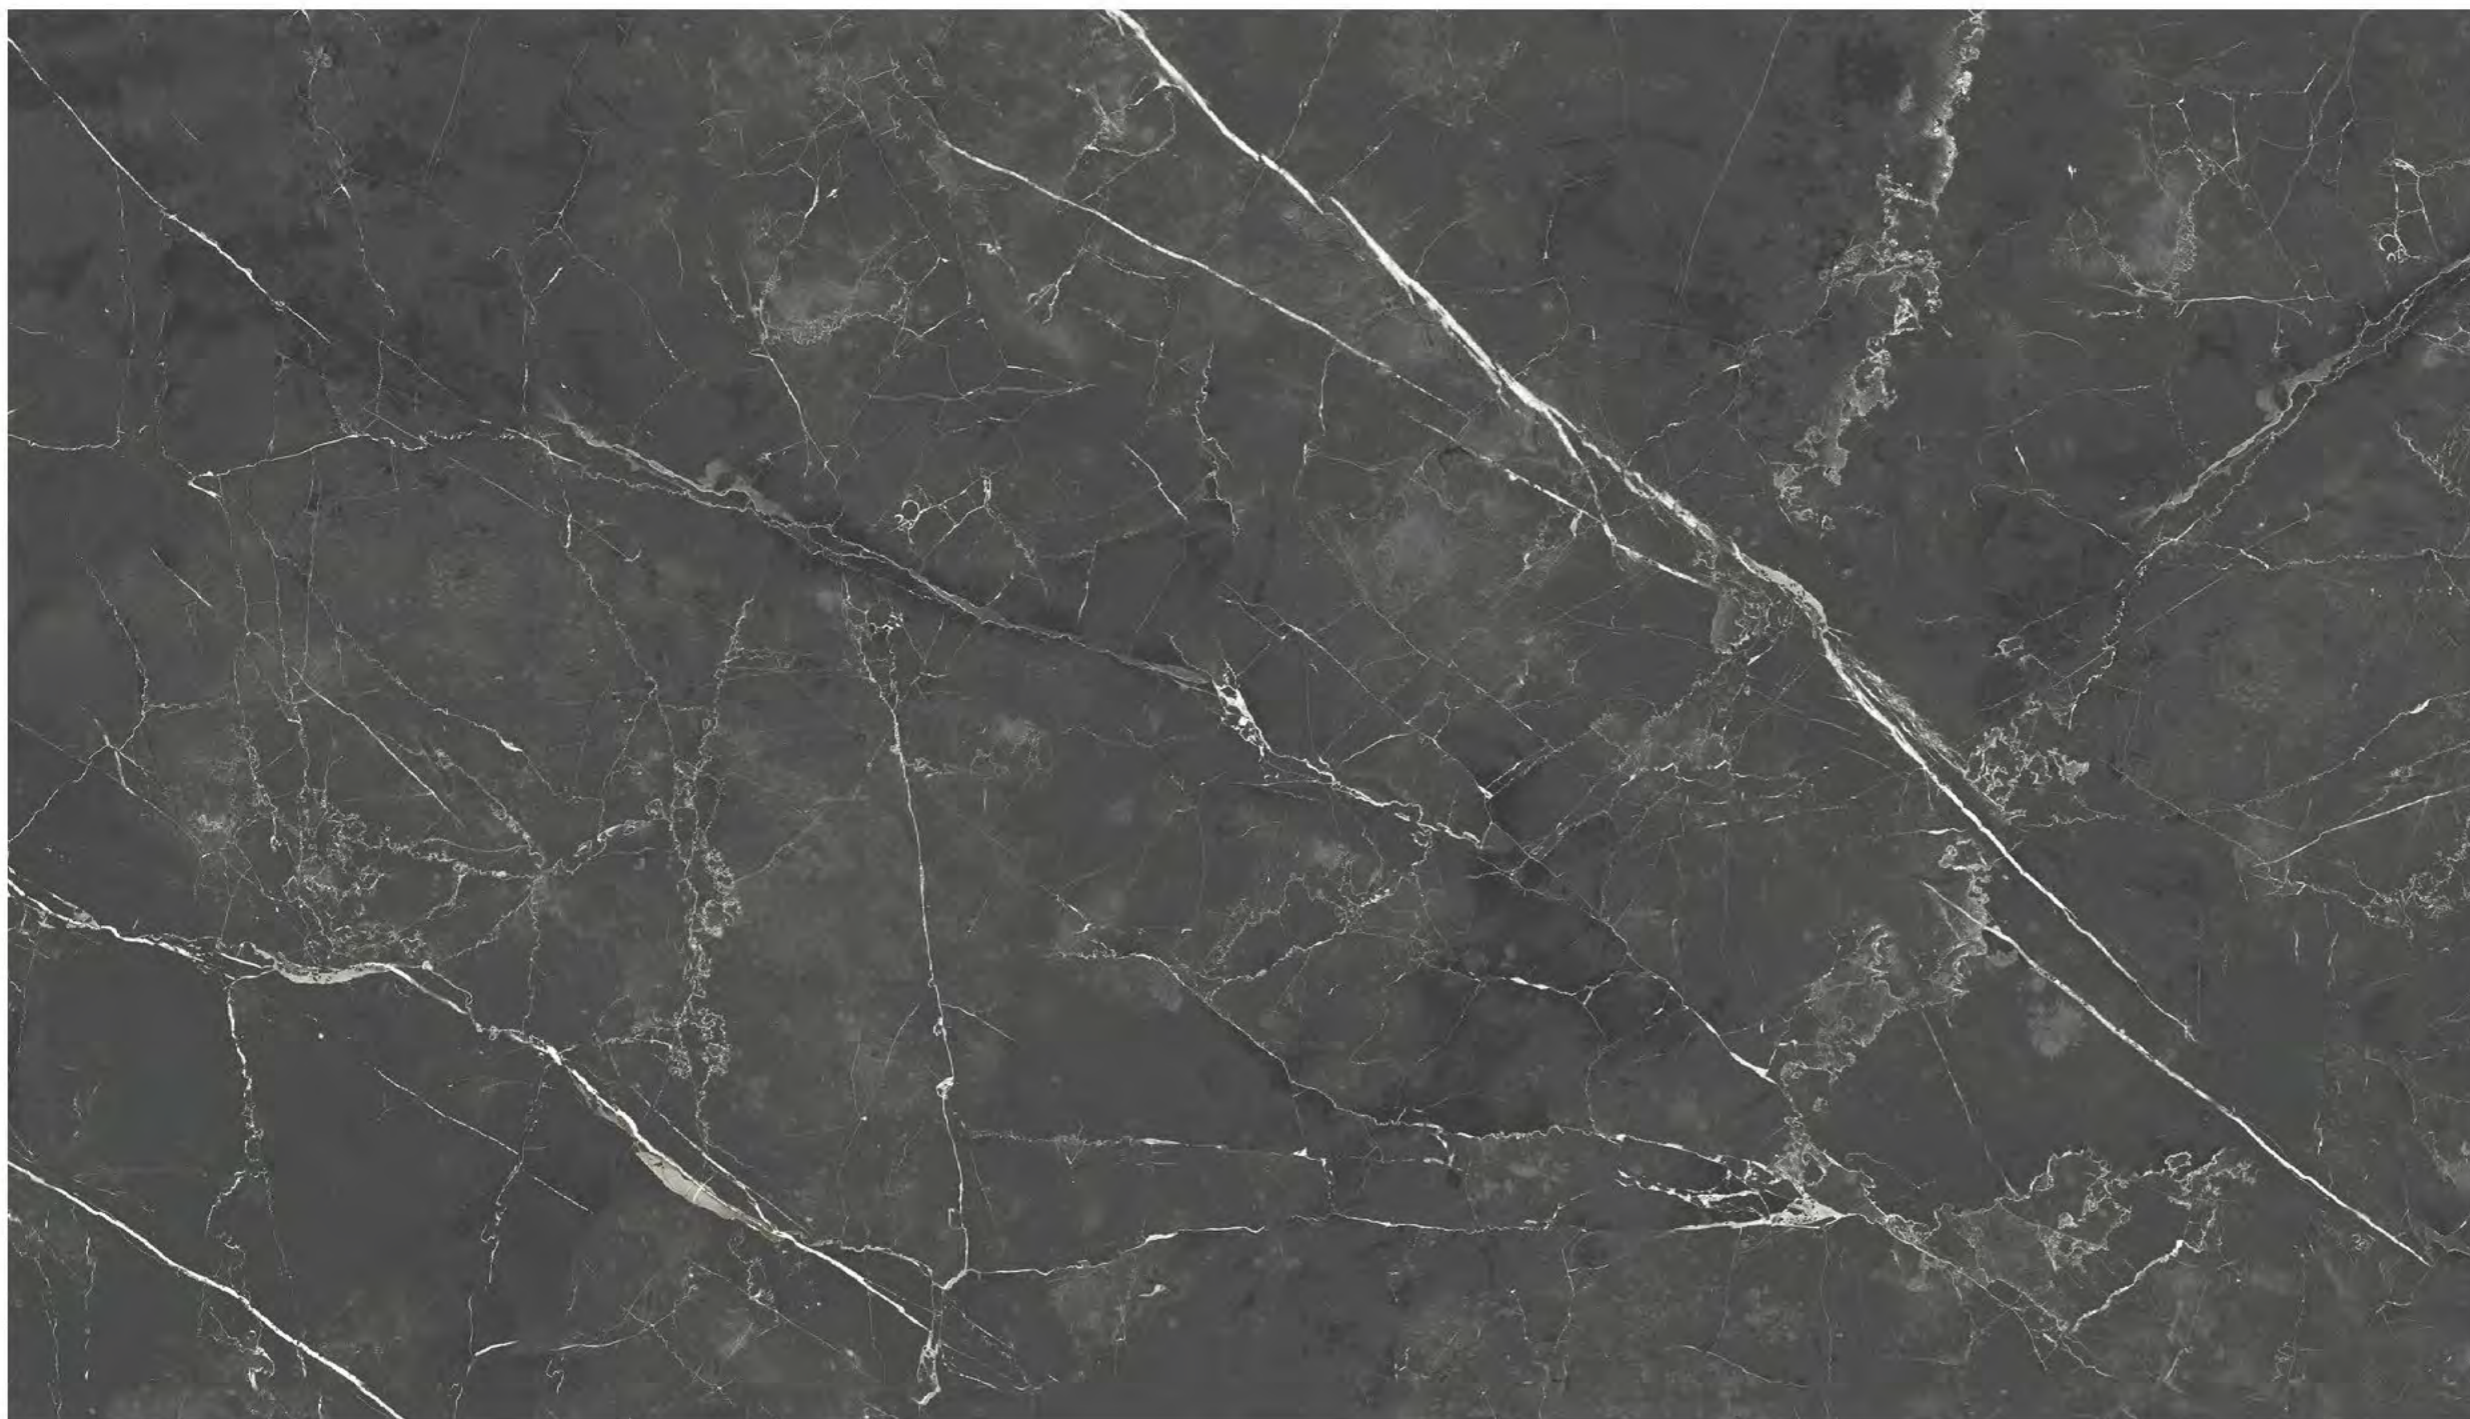

SHAKESPEARE BLACK

莎士比亚黑 / 哑光 (亮光墨水) MATT

FNZB162806053L

▼
6 mm
▲

1
FACES

1600 x 2800 mm