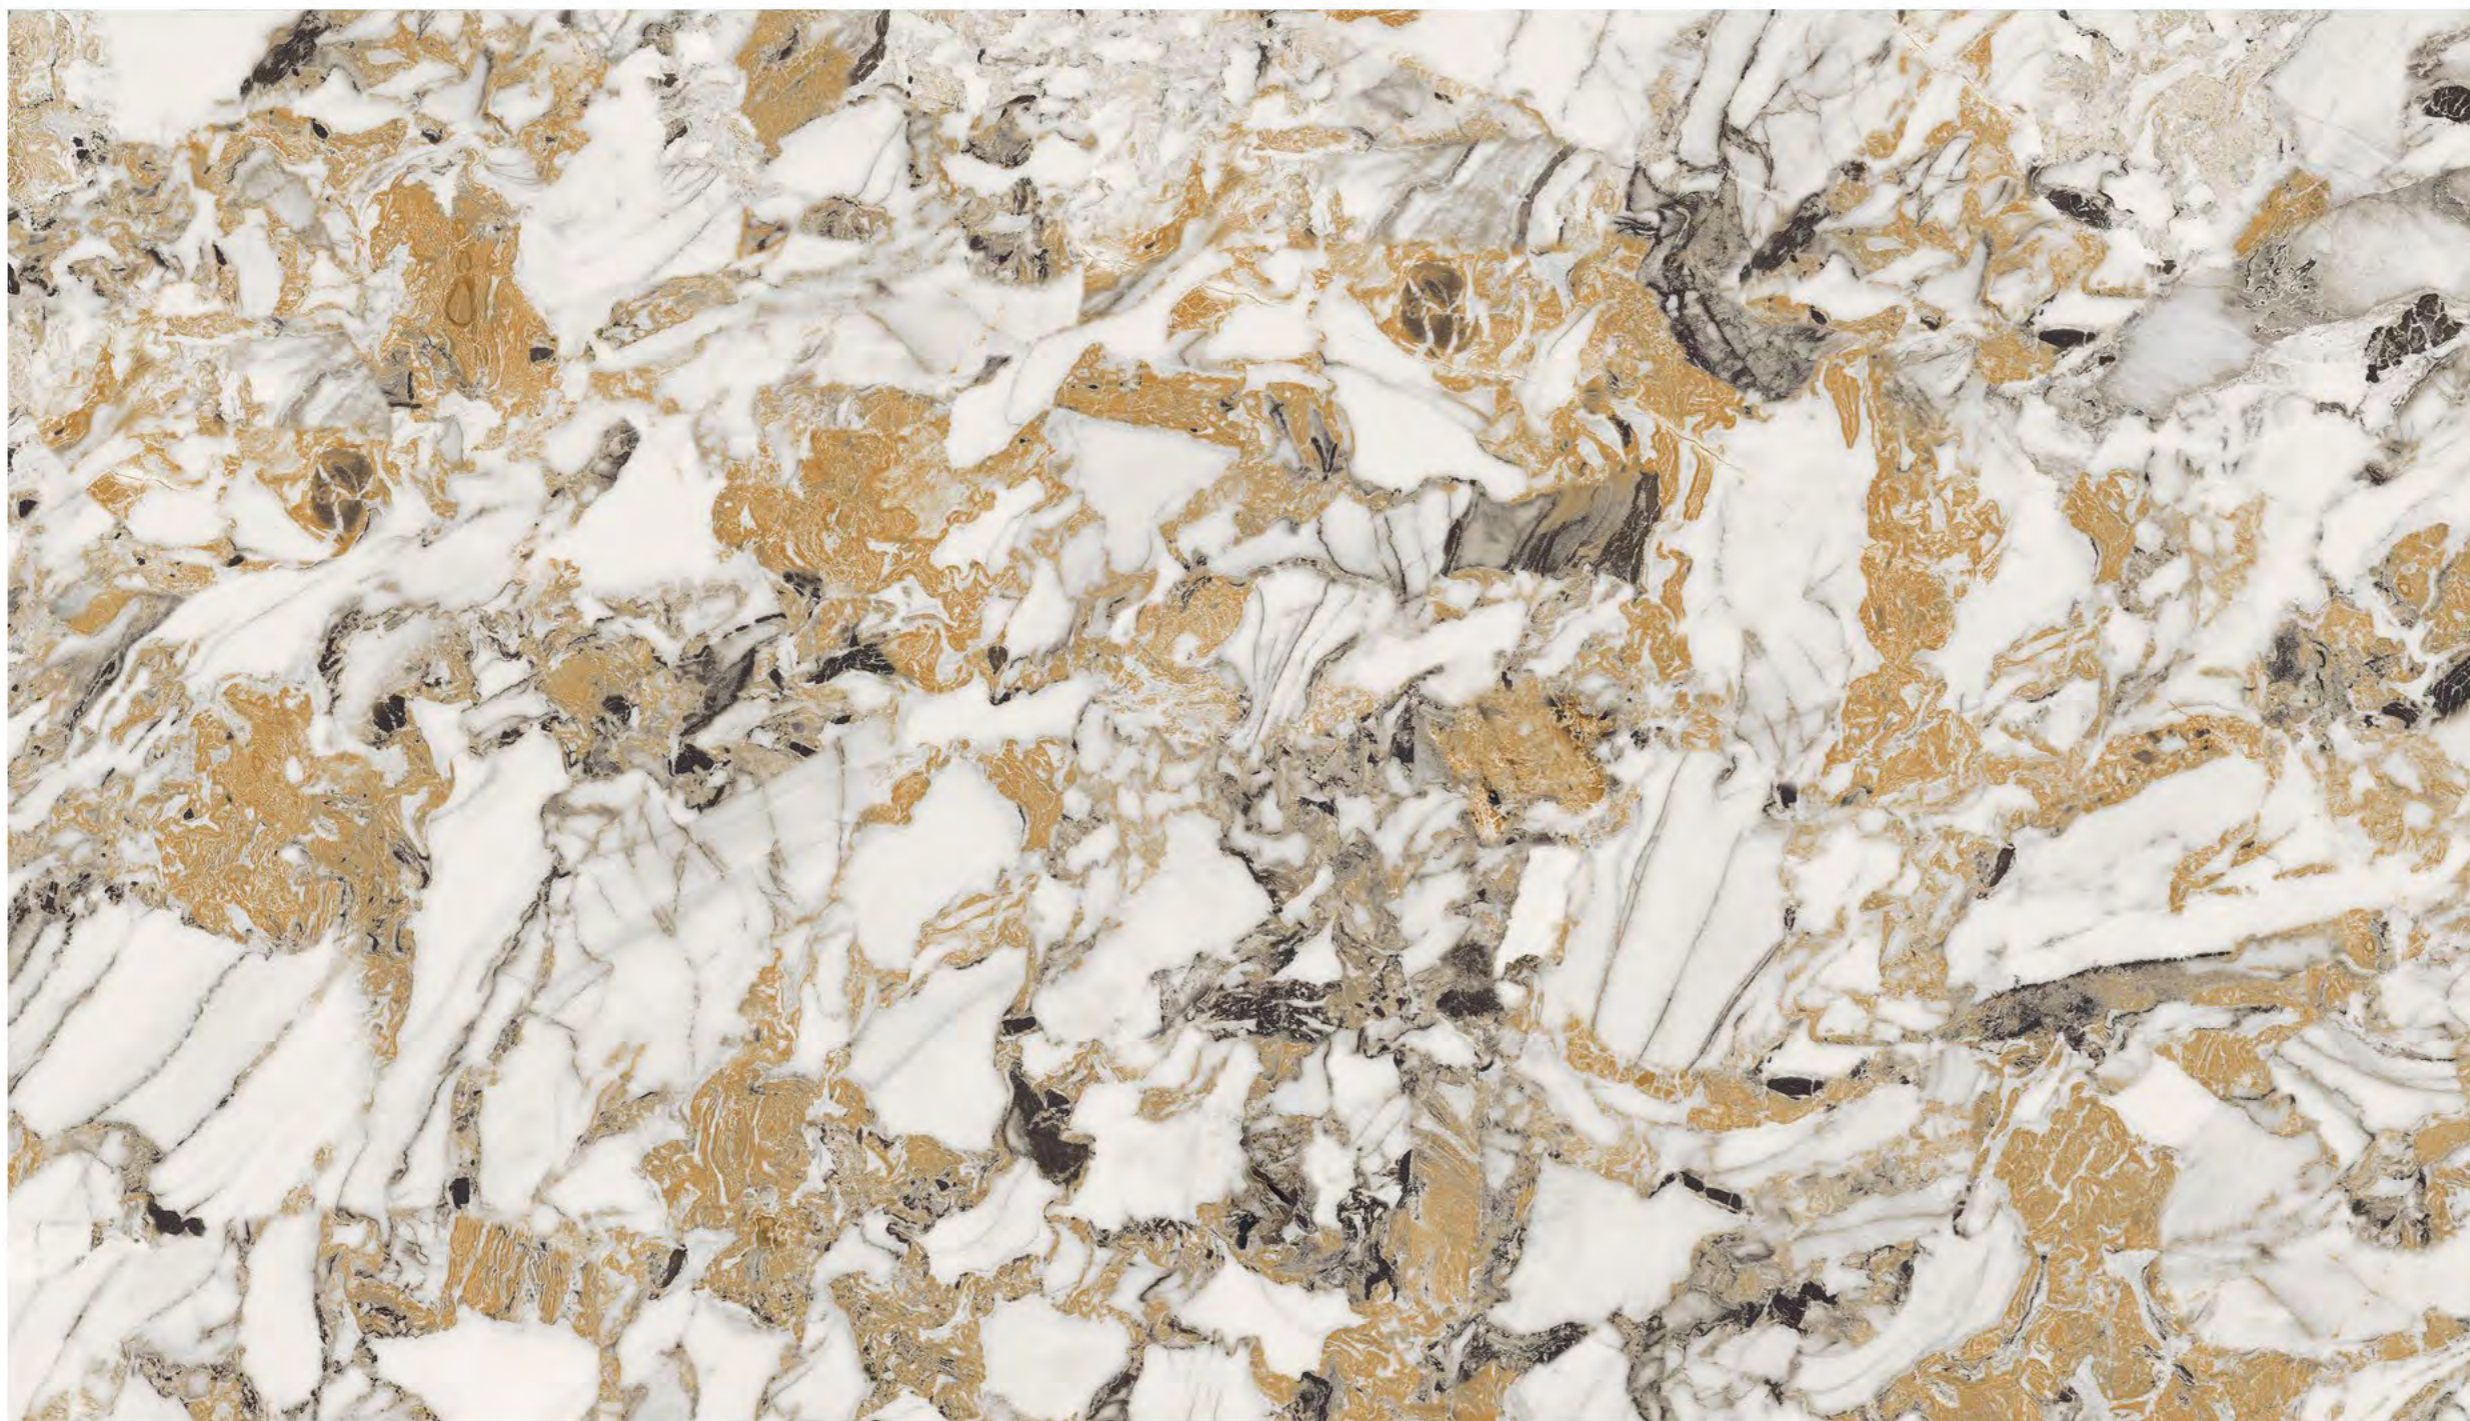

IRISH GOLD

爱尔兰金 / 亮光 GLOSSY

FNZW162806179P
1600 x 2800 x 6 mm

1
FACES

FNZW162812179P
1600 x 2800 x 12 mm